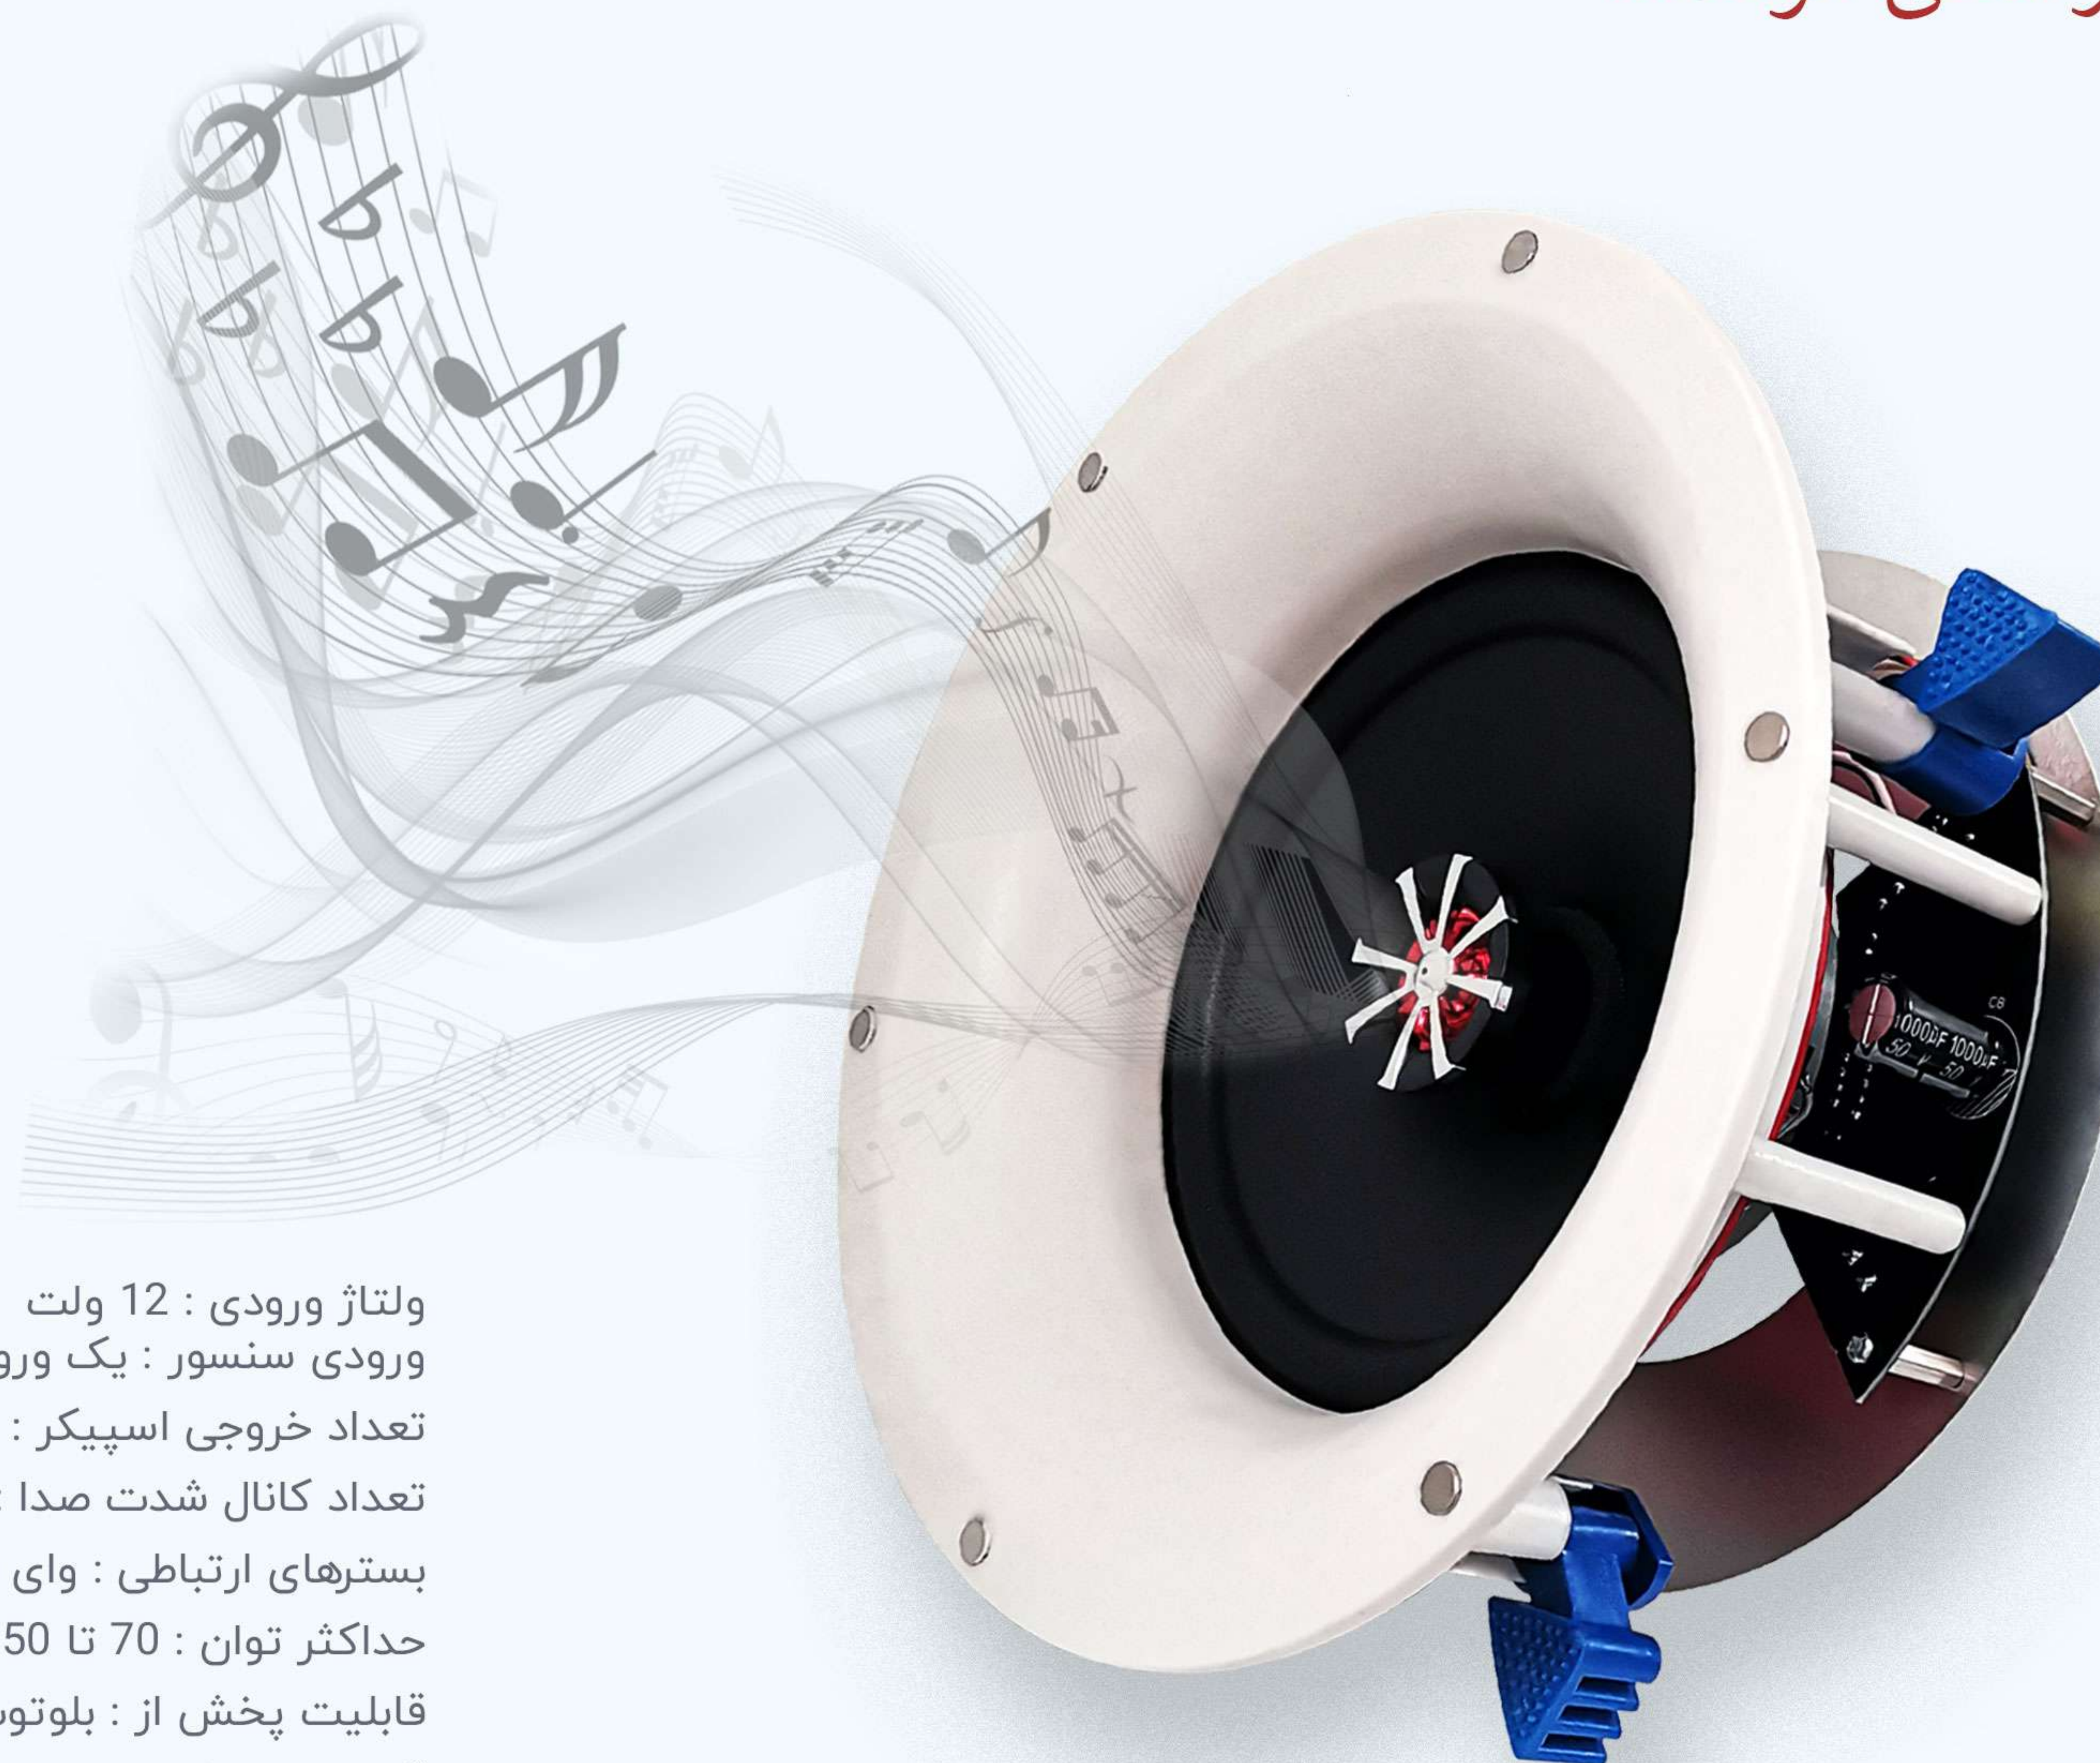

NE - SSP1

مشخصات دستگاه

ولتاژ ورودی : 12 ولت
ورودی سنسور : یک ورودی
تعداد خروجی اسپیکر : یک خروجی
تعداد کانال شدت صدا : دو کانال
بسترهای ارتباطی : وای فای ، اینترنت
حداکثر توان : 70 تا 150 وات
قابلیت پخش از : بلوتوث ، مموری کارت ، سرور موزیک آنلاین
قابلیت استفاده مستقل : دارد