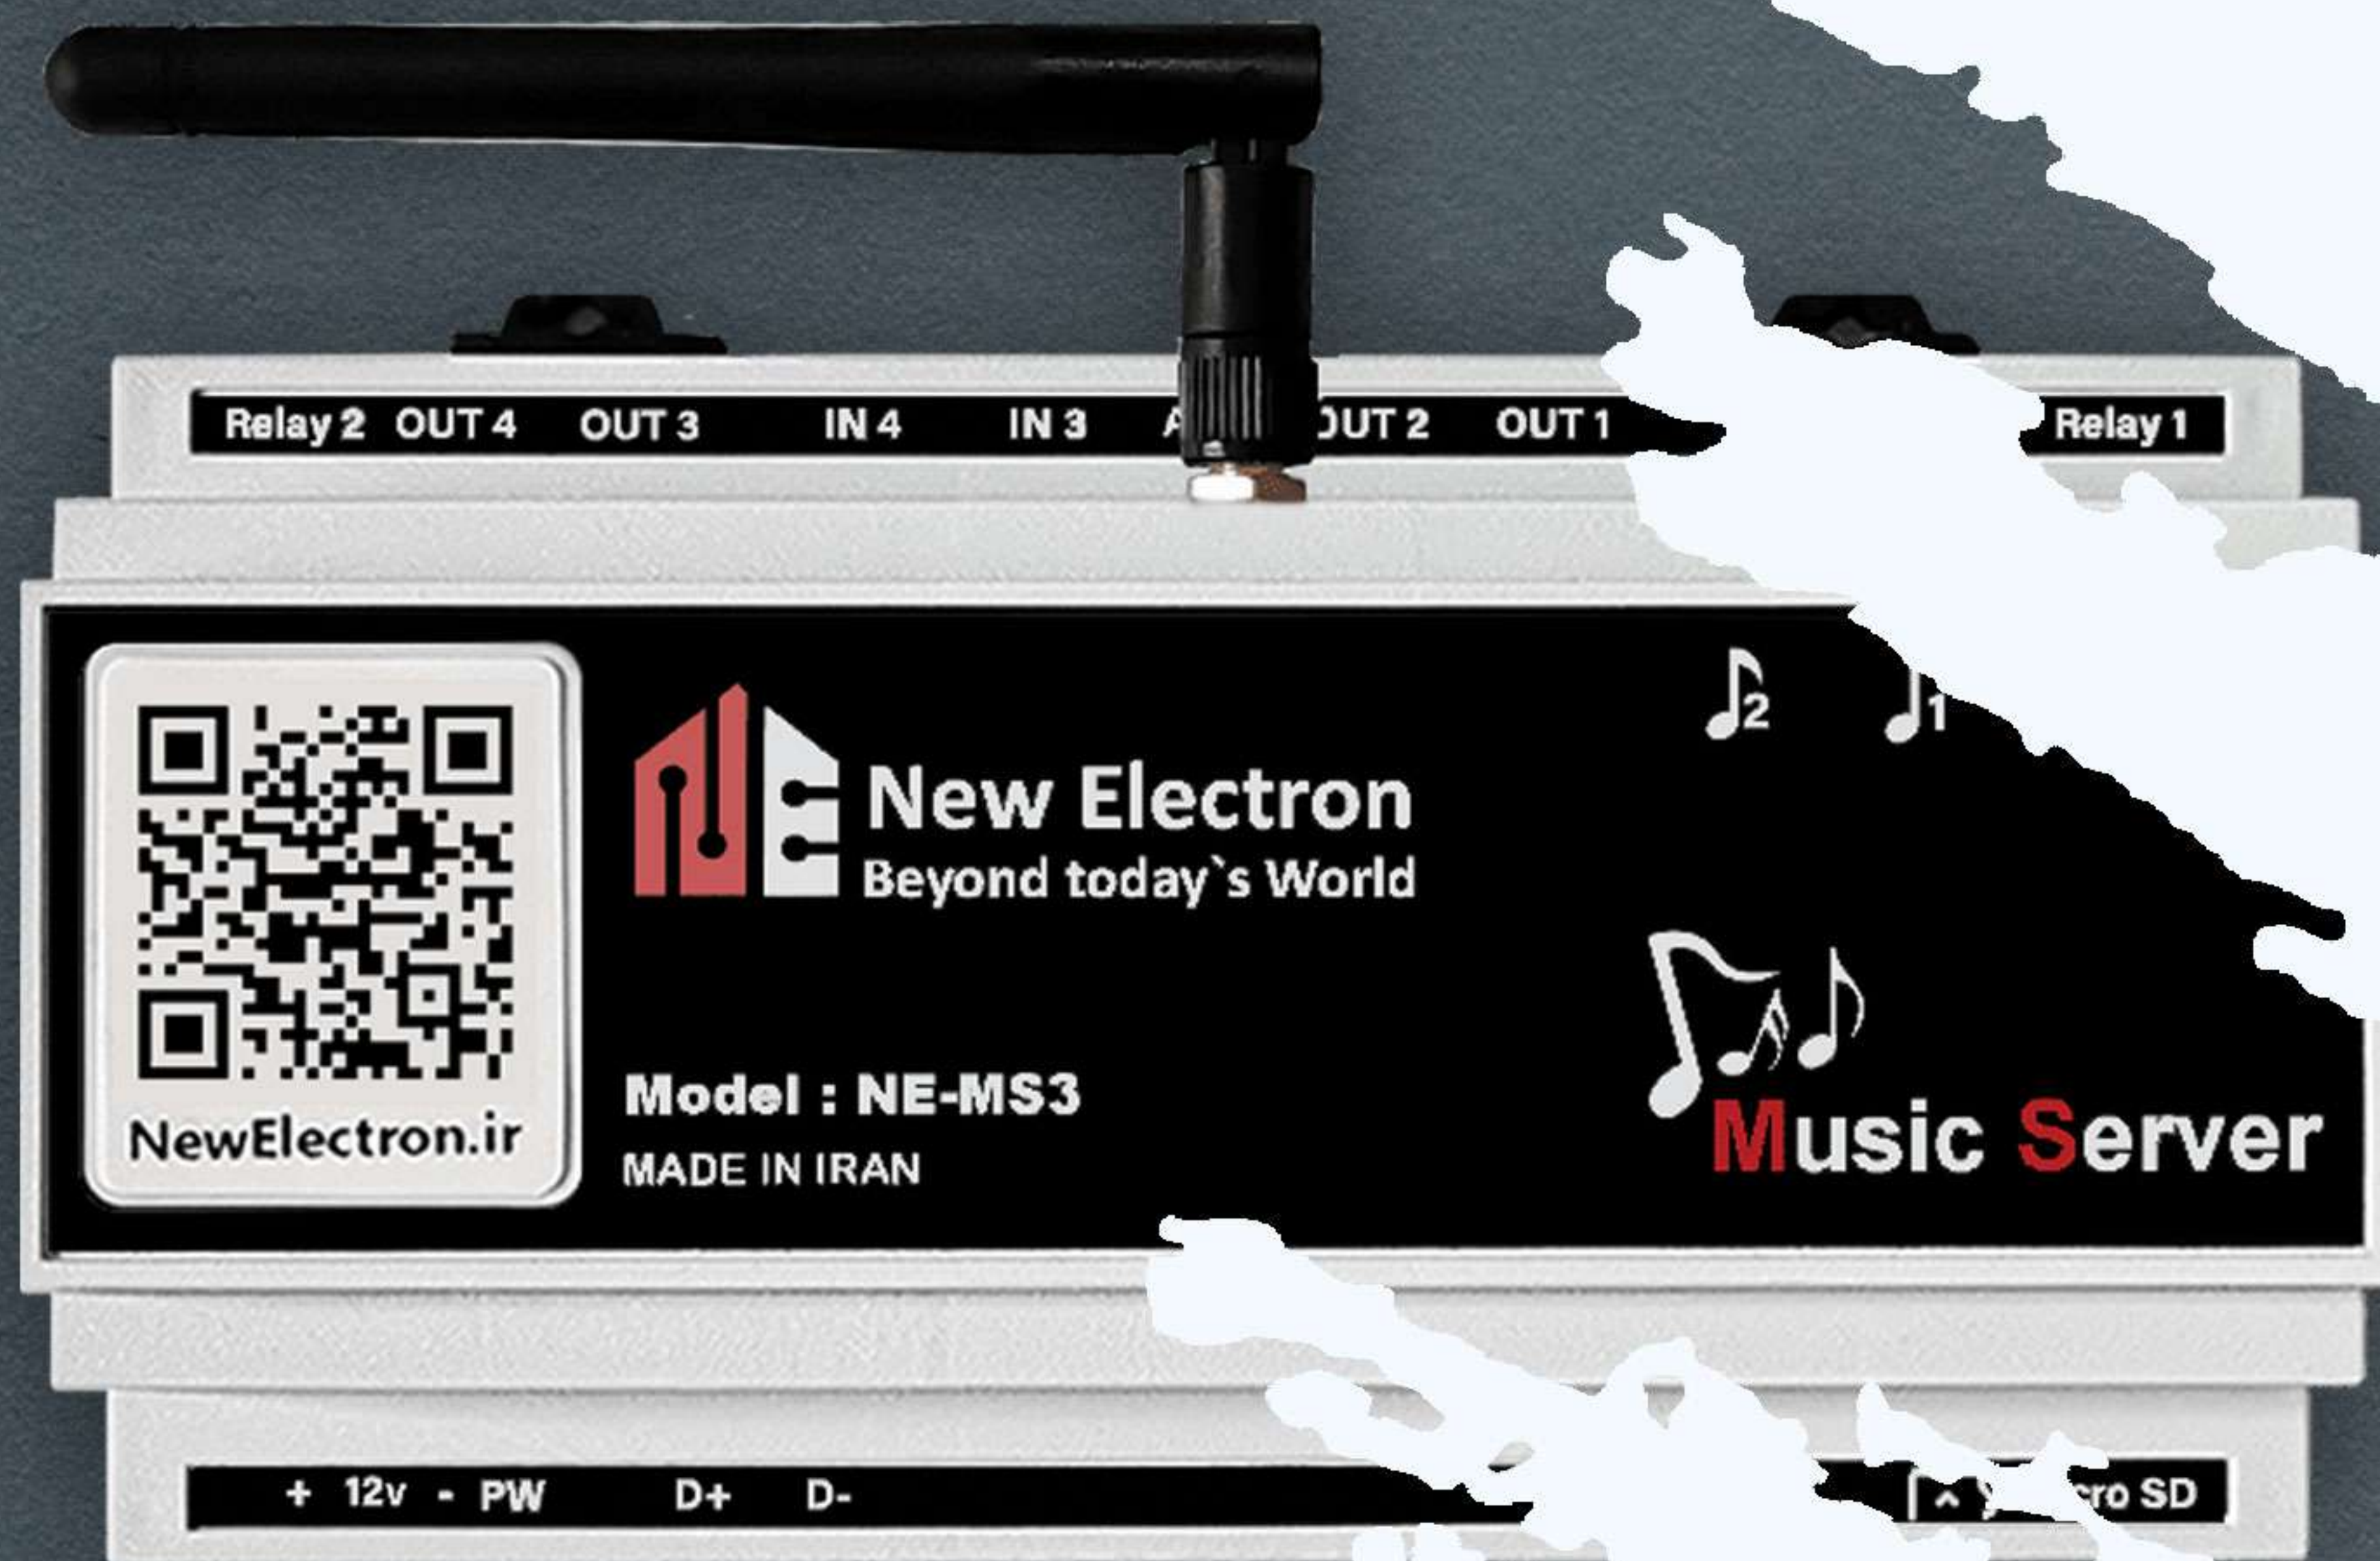

تعریف سناریوهای جذاب و برنامه های منطقی (اگر آنگاه ..)

امکانات آوا نگار (صوت هوشمند آنلاین)

بروزرسانی خودکار توسط اینترنت

NE - MS3 CH4

مشخصات دستگاه

ولتاژ ورودی : 12 ولت
تعداد ناحیه پخش : تک ناحیه
تعداد کانال شدت صدا : چهار کانال
تعداد ورودی AUX : دو ورودی استریو
تعداد خروجی : دو خروجی استریو
بسترهای ارتباطی : وای فای ، اینترنت
قابلیت پخش از : بلوتوث، مموری کارت ، AUX، سرور موزیک آنلاین