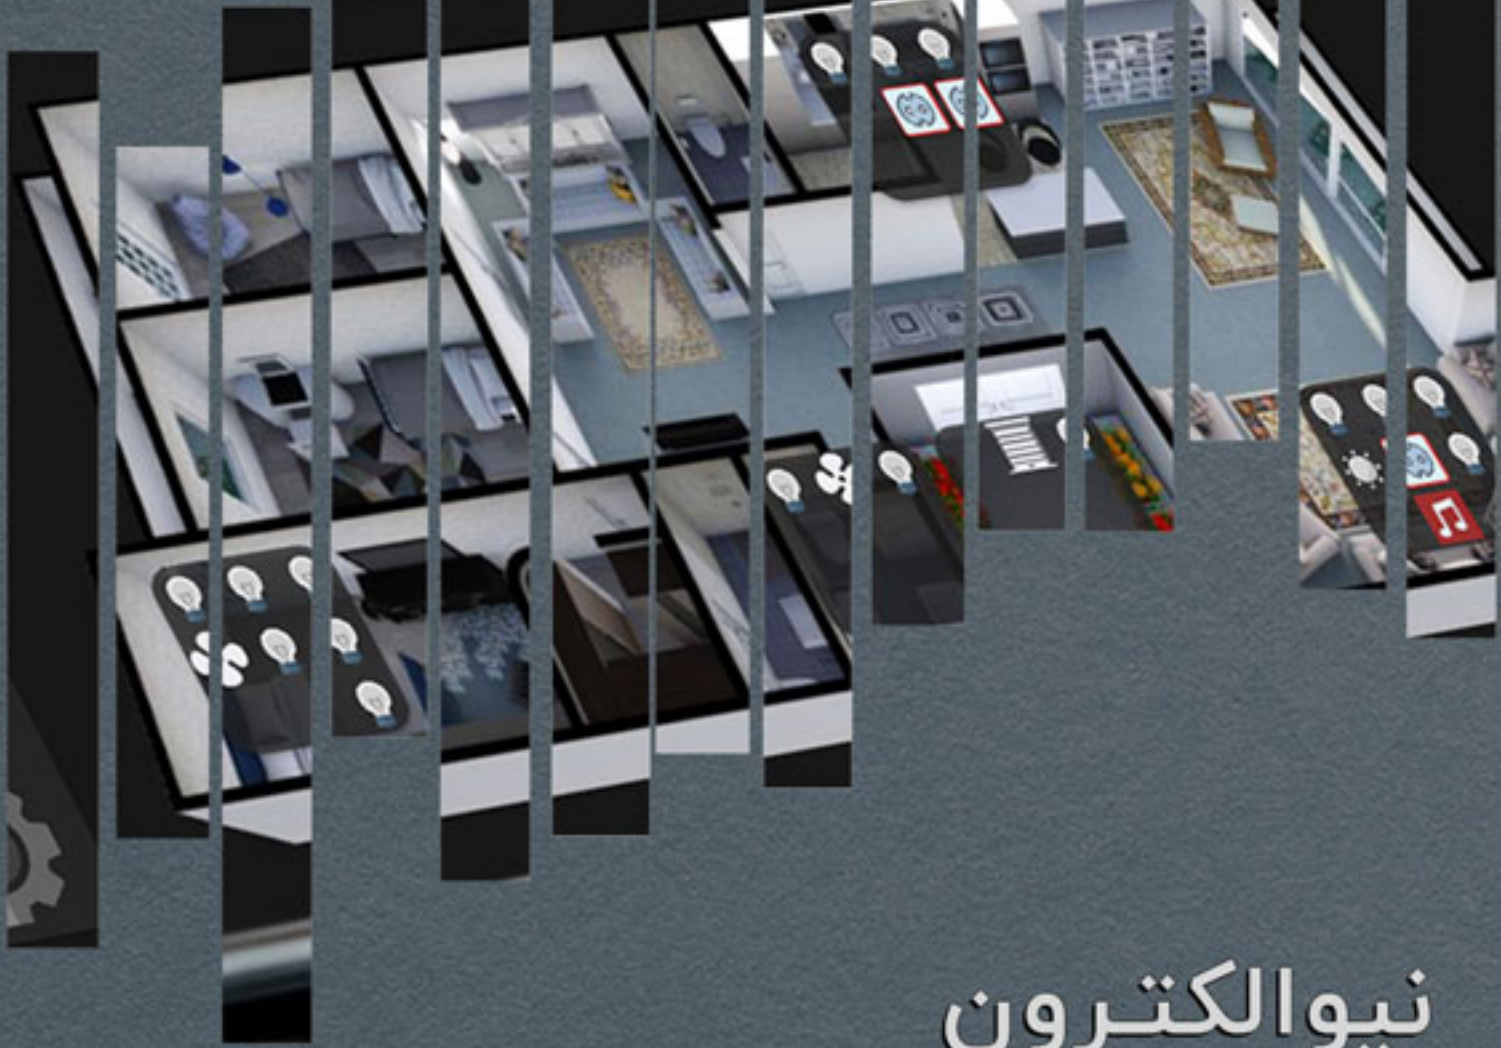

نیوالکترون

تجربه ای متفاوت از هوشمندسازی