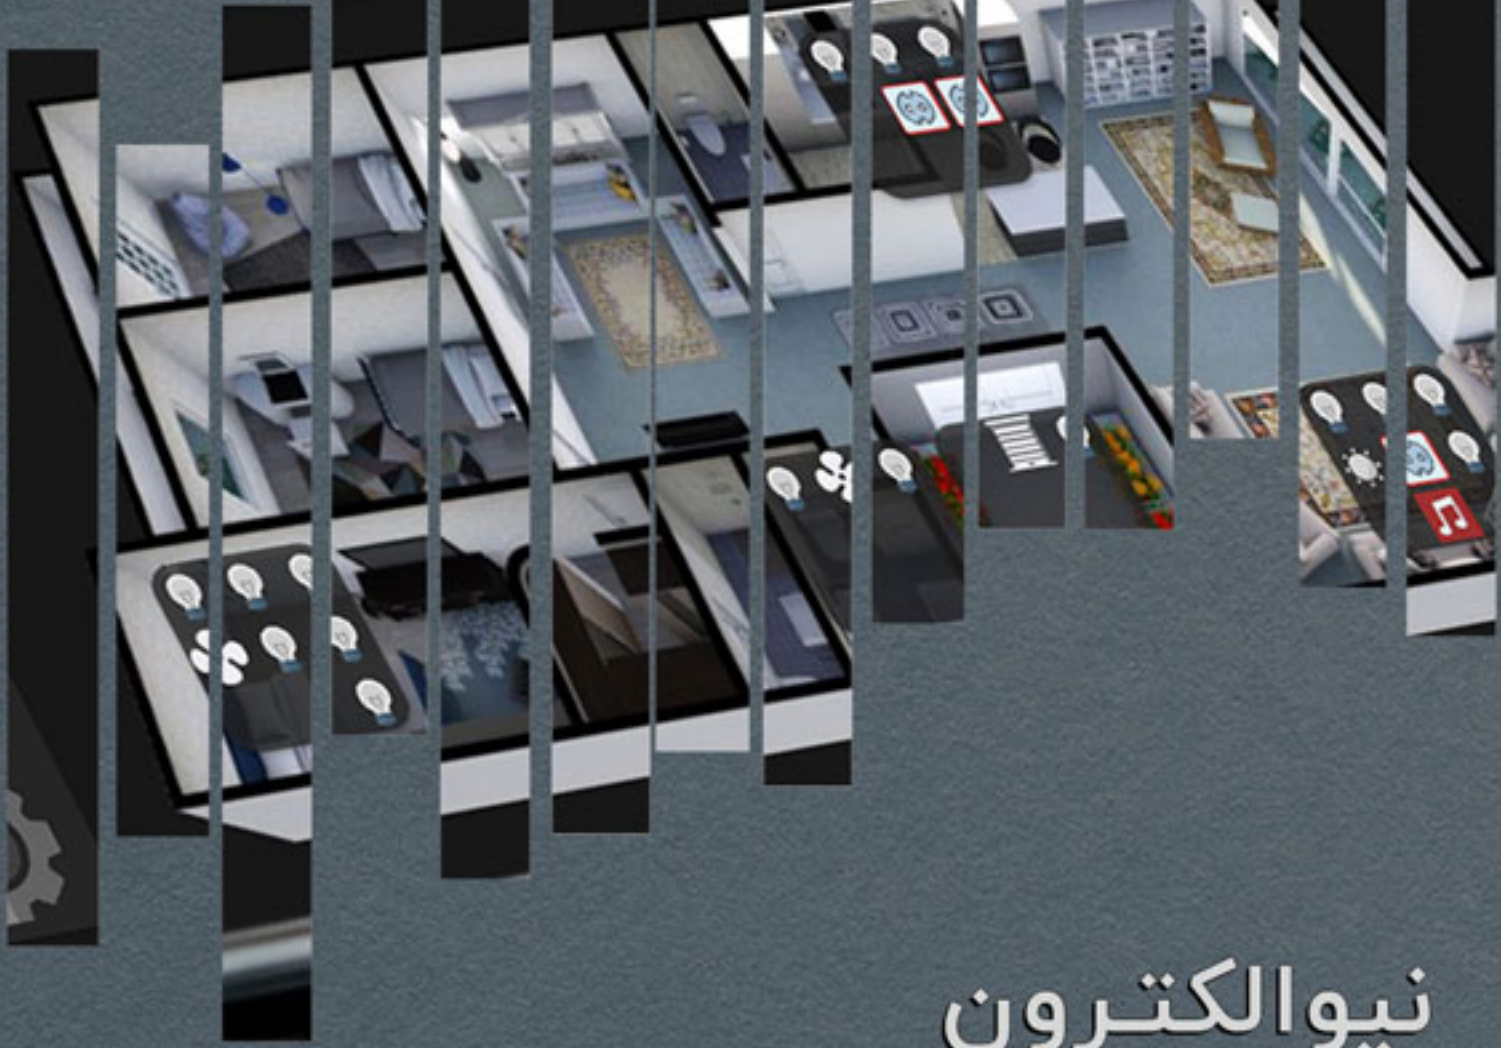

beyond today's world

نیوالکترون

تجربه ای متفاوت از هوشمندسازی

NE - DIC1

ویژگی های خاص دستگاه

دارای وای فای داخلی

نحوه ی اتصال آسان و راحت

قابلیت لینک شدن به مودم و کنترل از راه دور

قابلیت اتصال 32 کلید سنتی به سیستم هوشمند

قابلیت اتصال انواع سنسور از قبیل اعلان حریق ، سنسورهای تشخیص حرکت

امکان قرار گرفتن چندین کنترلر کنار یکدیگر و پشتیبانی از کلیدها و سنسورهای بیشمار

امکان اجرای سناریوهای مختلف توسط کلید سنتی

بروزرسانی خودکار از طریق اینترنت

کنترلر دیجیتال 32 کانال

مشخصات دستگاه

ولتاژ ورودی : 12 ولت

تعداد ورودی دیجیتال : 32 کانال

بسترهای ارتباطی : وای فای ، اینترنت ، مدباس