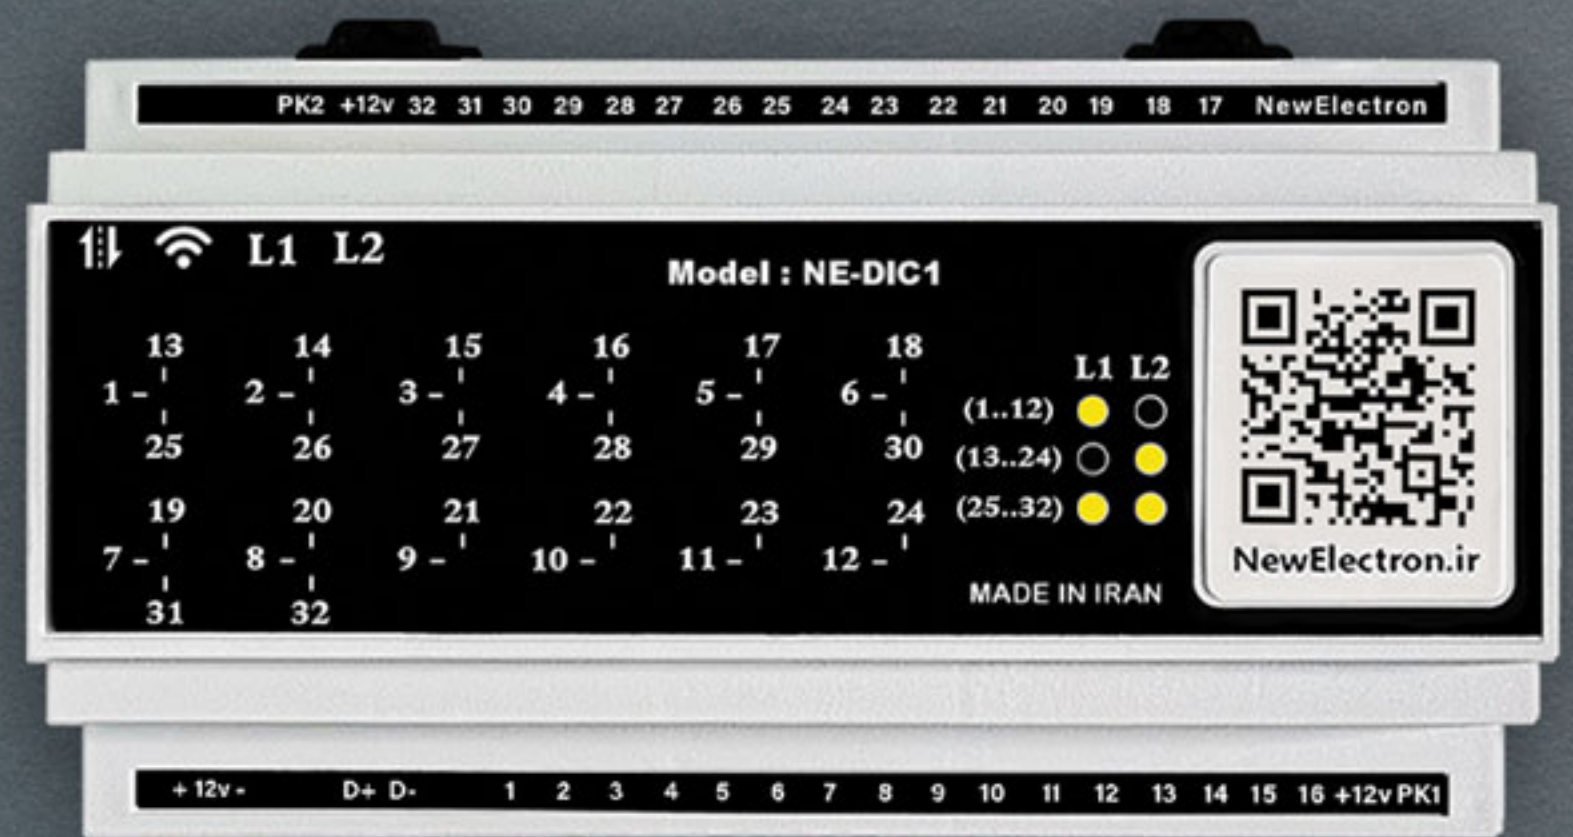

beyond today's world

نیوالکترون

تجربه ای متفاوت از هوشمندسازی

NE - DIC1

ویژگی های خاص دستگاه

دارای وای فای داخلی

نحوه ی اتصال آسان و راحت

قابلیت لینک شدن به مودم و کنترل از راه دور

قابلیت اتصال 32 کلید سنتی به سیستم هوشمند

قابلیت اتصال انواع سنسور از قبیل اعلان حریق ، سنسورهای تشخیص حرکت

امکان قرار گرفتن چندین کنترلر کنار یکدیگر و پشتیبانی از کلیدها و سنسورهای بیشمار

امکان اجرای سناریوهای مختلف توسط کلید سنتی

بروزرسانی خودکار از طریق اینترنت

کنترلر دیجیتال 32 کانال

مشخصات دستگاه

ولتاژ ورودی : 12 ولت

تعداد ورودی دیجیتال : 32 کانال

بسترهای ارتباطی : وای فای ، اینترنت ، مدباس