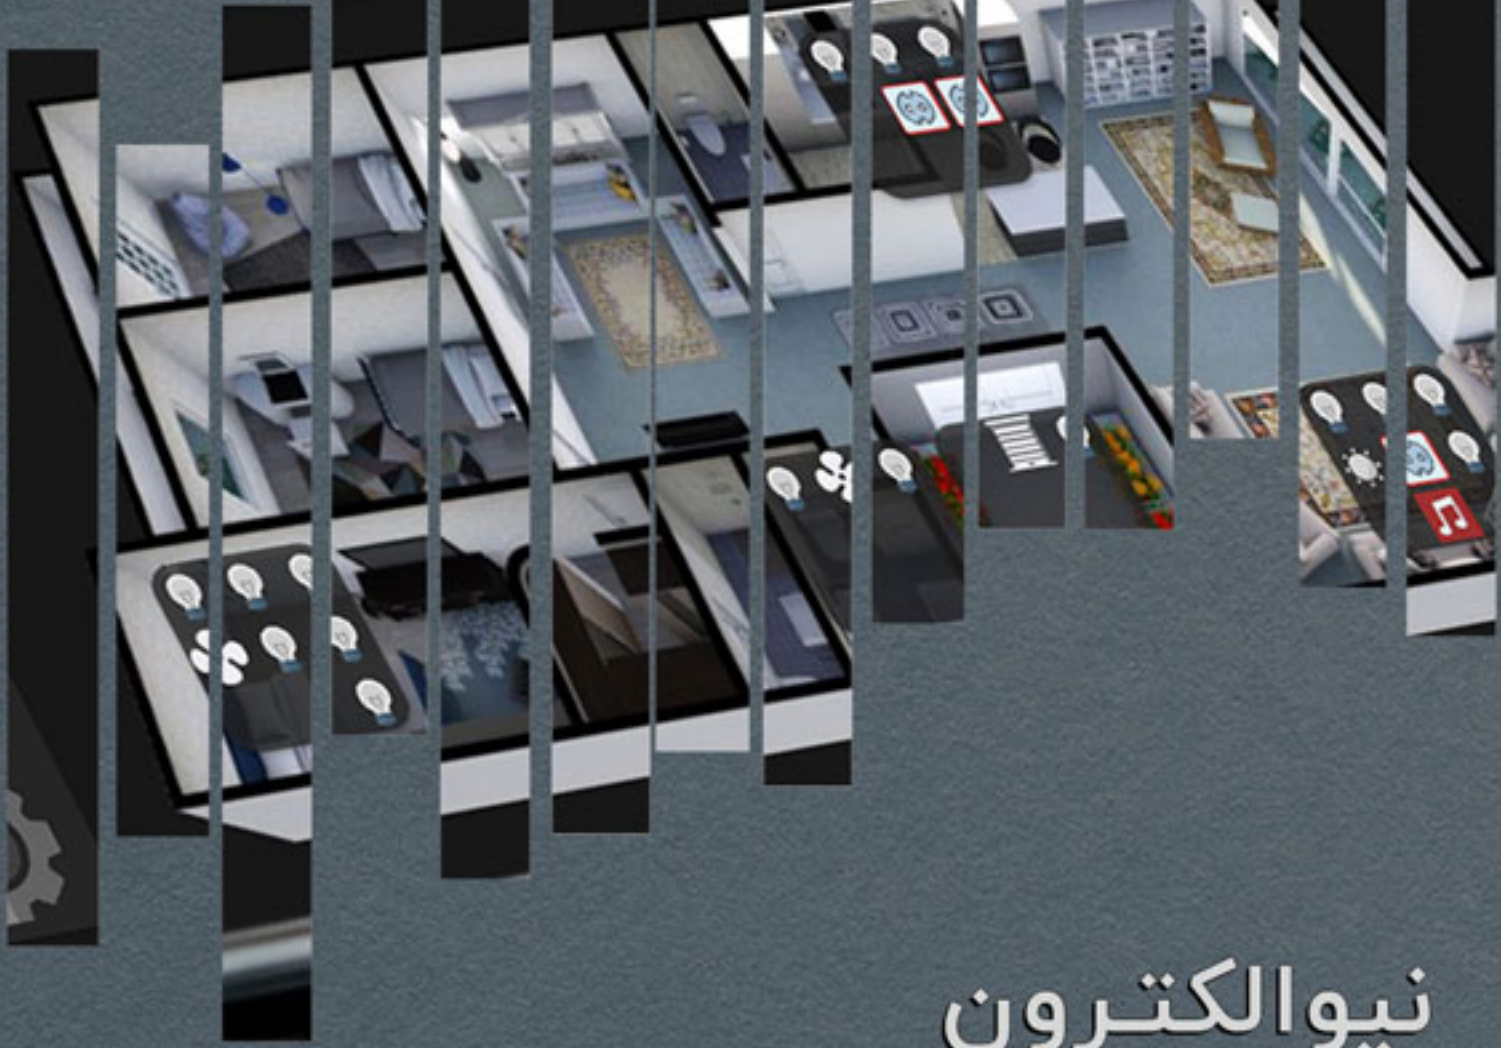

beyond today's world

نیوالکترون

تجربه ای متفاوت از هوشمندسازی

رله هوشمند 6 کانال

NE - SW206

مشخصات دستگاه

ولتاژ تغذیه : 12 تا 24 ولت

تعداد خروجی : 6 خروجی رله 10 آمپر

بسترهای ارتباطی : وای فای ، اینترنت ، مد باس

قابلیت استفاده مستقل : دارد

ویژگی های خاص دستگاه

صفحه کلید لمسی

دارای وای فای داخلی

کنترل تجهیزات روشنایی و الکتریکی

کنترل تجهیزات سرمایشی و گرمایشی و کولرهای آبی

کنترل پمپ آب ، شیر برقی ، درب پارکینگ و ورودی ، کرکره و پرده برقی و....

قابلیت استفاده مستقل از سیستم هوشمند

بروزرسانی خودکار از طریق اینترنت

تعریف برنامه های زمانبندی

اجرای سناریوهای مختلف

رله هوشمند 12 کانال

مشخصات دستگاه

ولتاژ تغذیه : 12 تا 24 ولت

تعداد خروجی : 12 خروجی رله 10 آمپر

بسترهای ارتباطی : وای فای ، اینترنت ، مدباس

قابلیت استفاده مستقل : دارد

ویژگی های خاص دستگاه

صفحه کلید لمسی

دارای وای فای داخلی