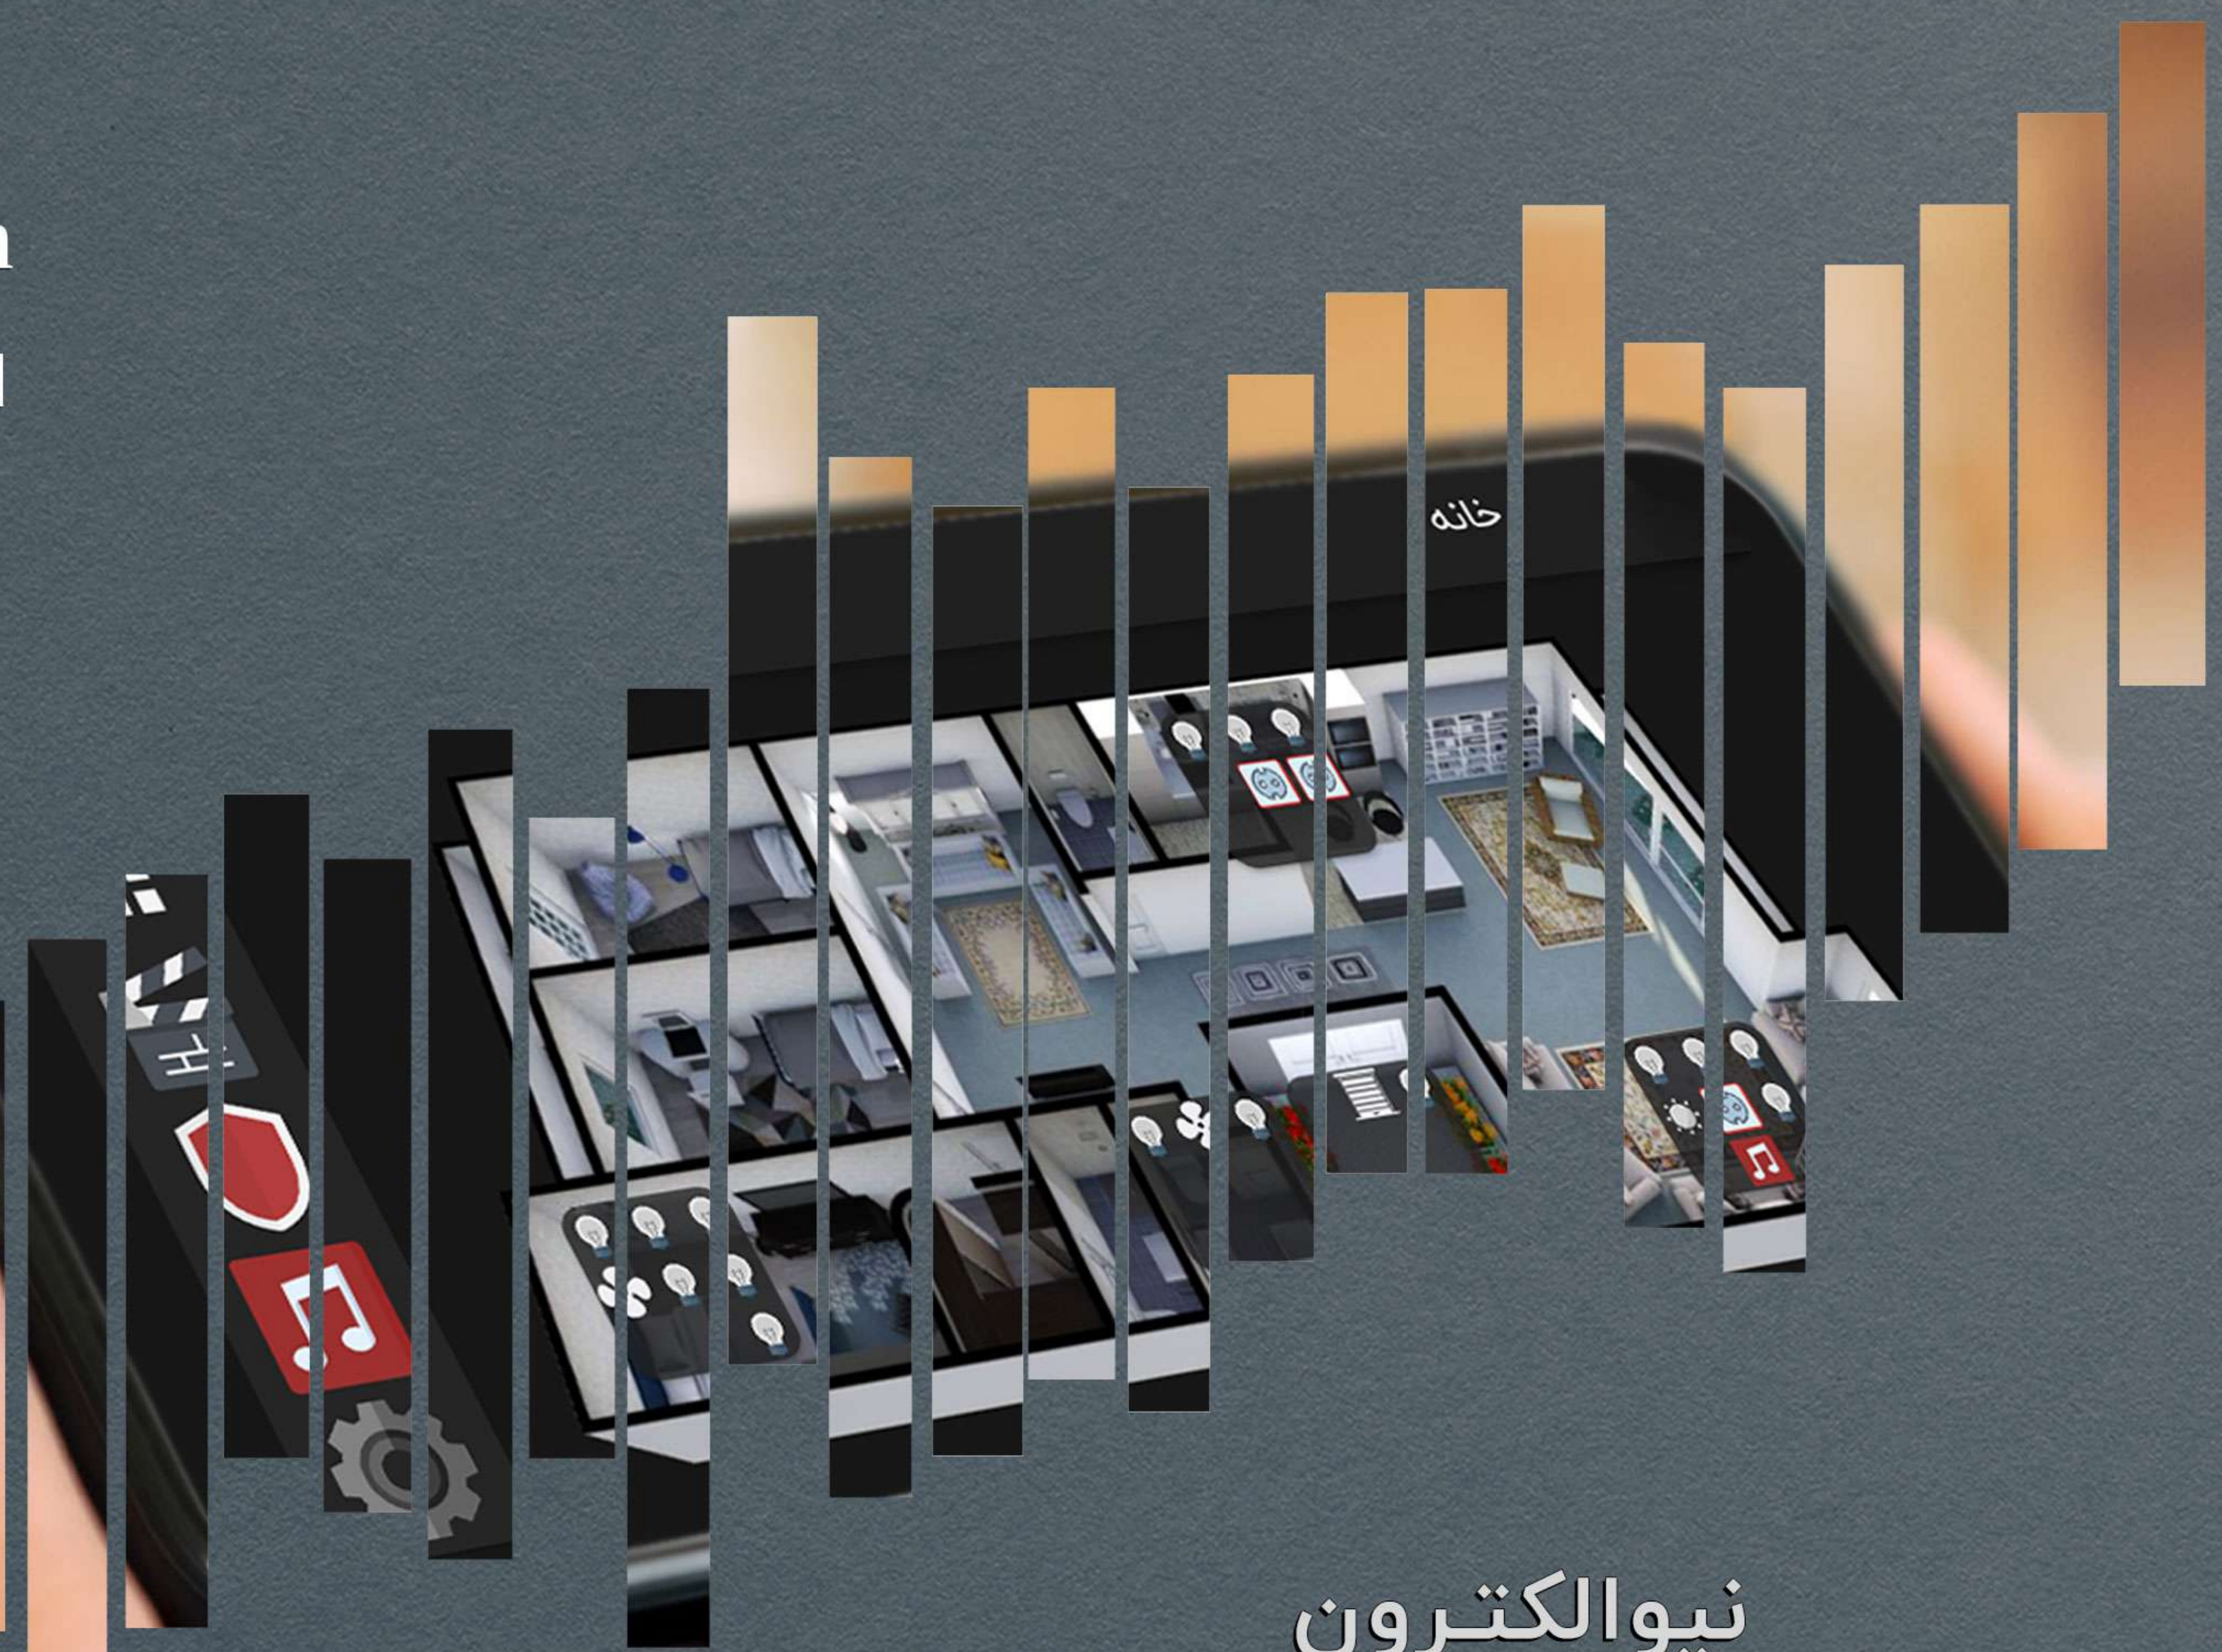

beyond today's world