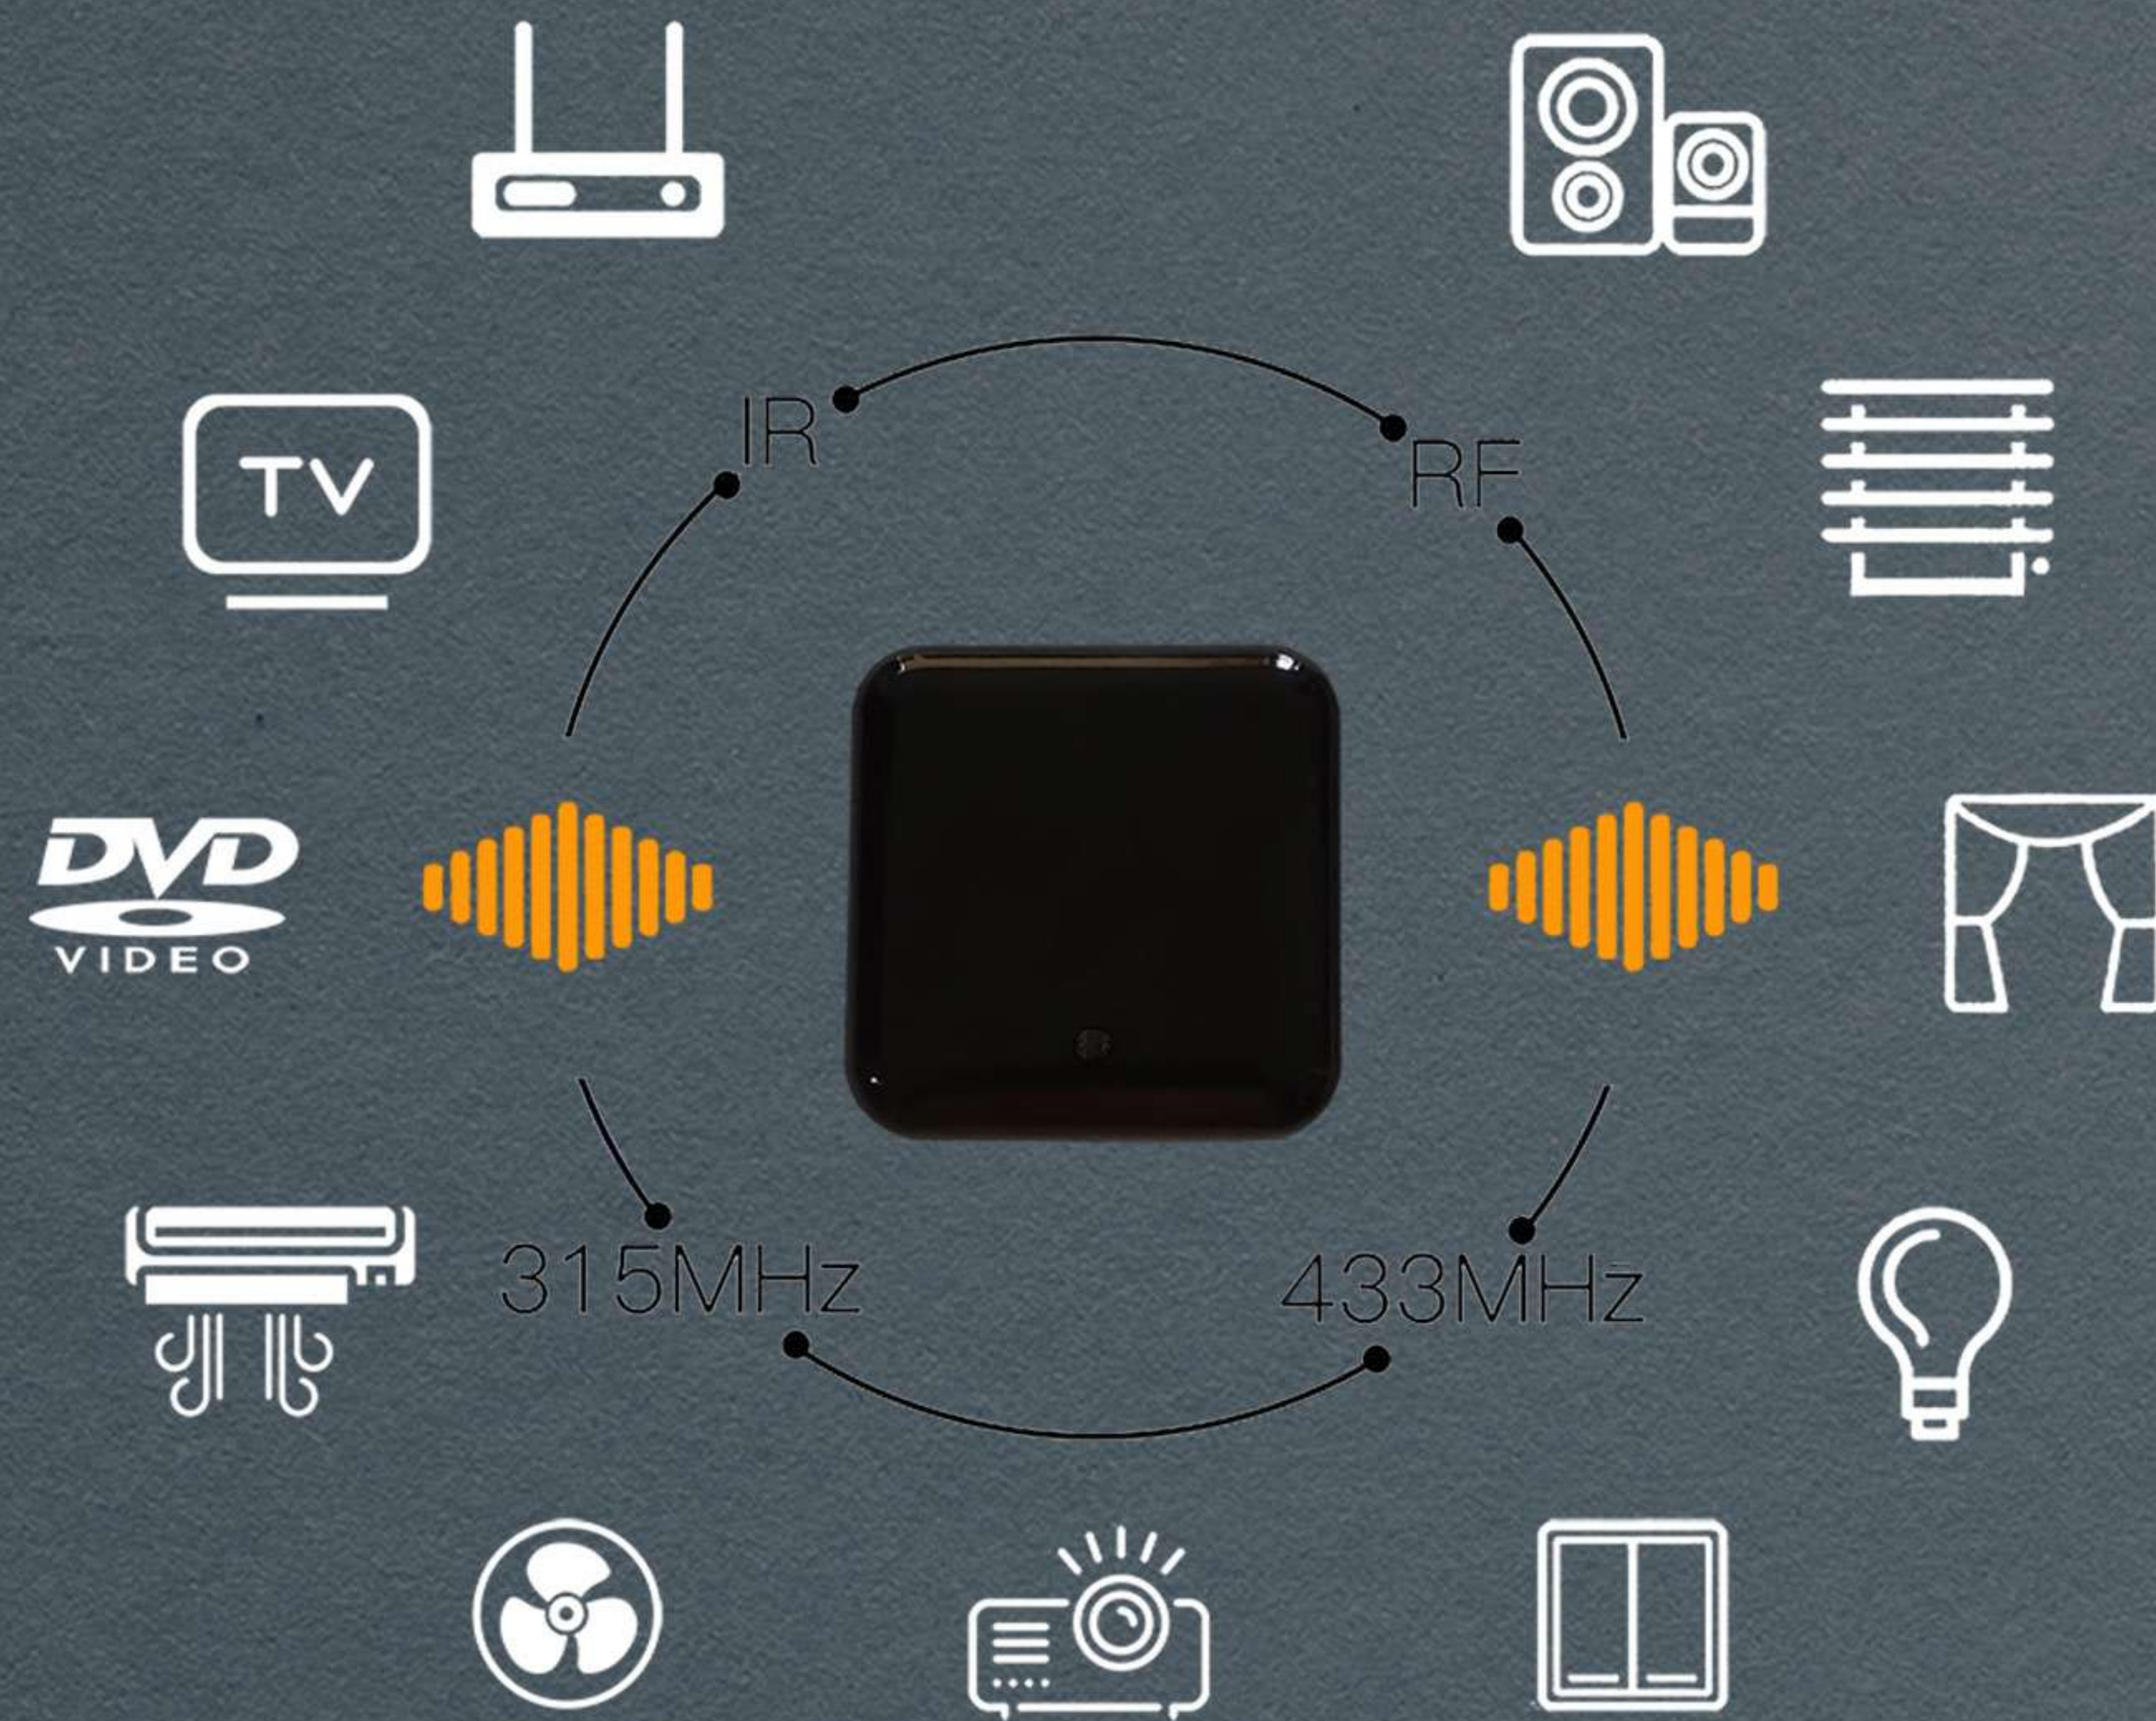

یونیورسال ریموت IR/RF

NE-UR3 IR/RF

ویژگی های خاص کنترلر هوشمند IR/RF

دارای وای فای داخلی

رابط کاربری آسان و راحت

مجهز به سنسور نور ، دما و رطوبت

قابلیت استفاده به دو صورت سقفی و رومیزی

ارتباط به دو صورت سیمی و بی سیم (وایرلس)

قابلیت لینک شدن به مودم و کنترل از راه دور از طریق اینترنت

امکان ذخیره سازی انواع ریموت های IR و RF به تعداد نامحدود

قابلیت استفاده به صورت مجزا از سیستم هوشمند و همگام با سیستم

کنترل تمام وسایل ریموت IR اعم از کلر ، اسپلیت ، تلویزیون ، دی وی دی پلیر و ...

کنترل تمام وسایل دارای ریموت رادیویی RF اعم از درب پارکینگ ، پرده برقی ، کلید لمسی و ...

امکان تعریف و اجرای سناریوهای متعدد از طریق دکمه های اضافی ریموت دستگاه های مختلف

امکان برنامه ریزی و ارسال کدهای ریموت به صورت خودکار

بروزرسانی خودکار از طریق اینترنت

مشخصات دستگاه

ولتاژ ورودی : 9 تا 28 ولت ترمینال - 5 ولت USB

زاویه تحت پوشش : 360 درجه

فرکانس تحت پوشش : 433 / 315

قابلیت استفاده مستقل : دارد

بسترهای ارتباطی : وای فای ، اینترنت ، مدباس

ابعاد : طول و عرض 6.5cm . ارتفاع 2.3cm

با وجود یونیورسال ریموت NE-UR3 در خانه هوشمند ، دیگه به هیچ ریموت کنترلی احتیاج نداری