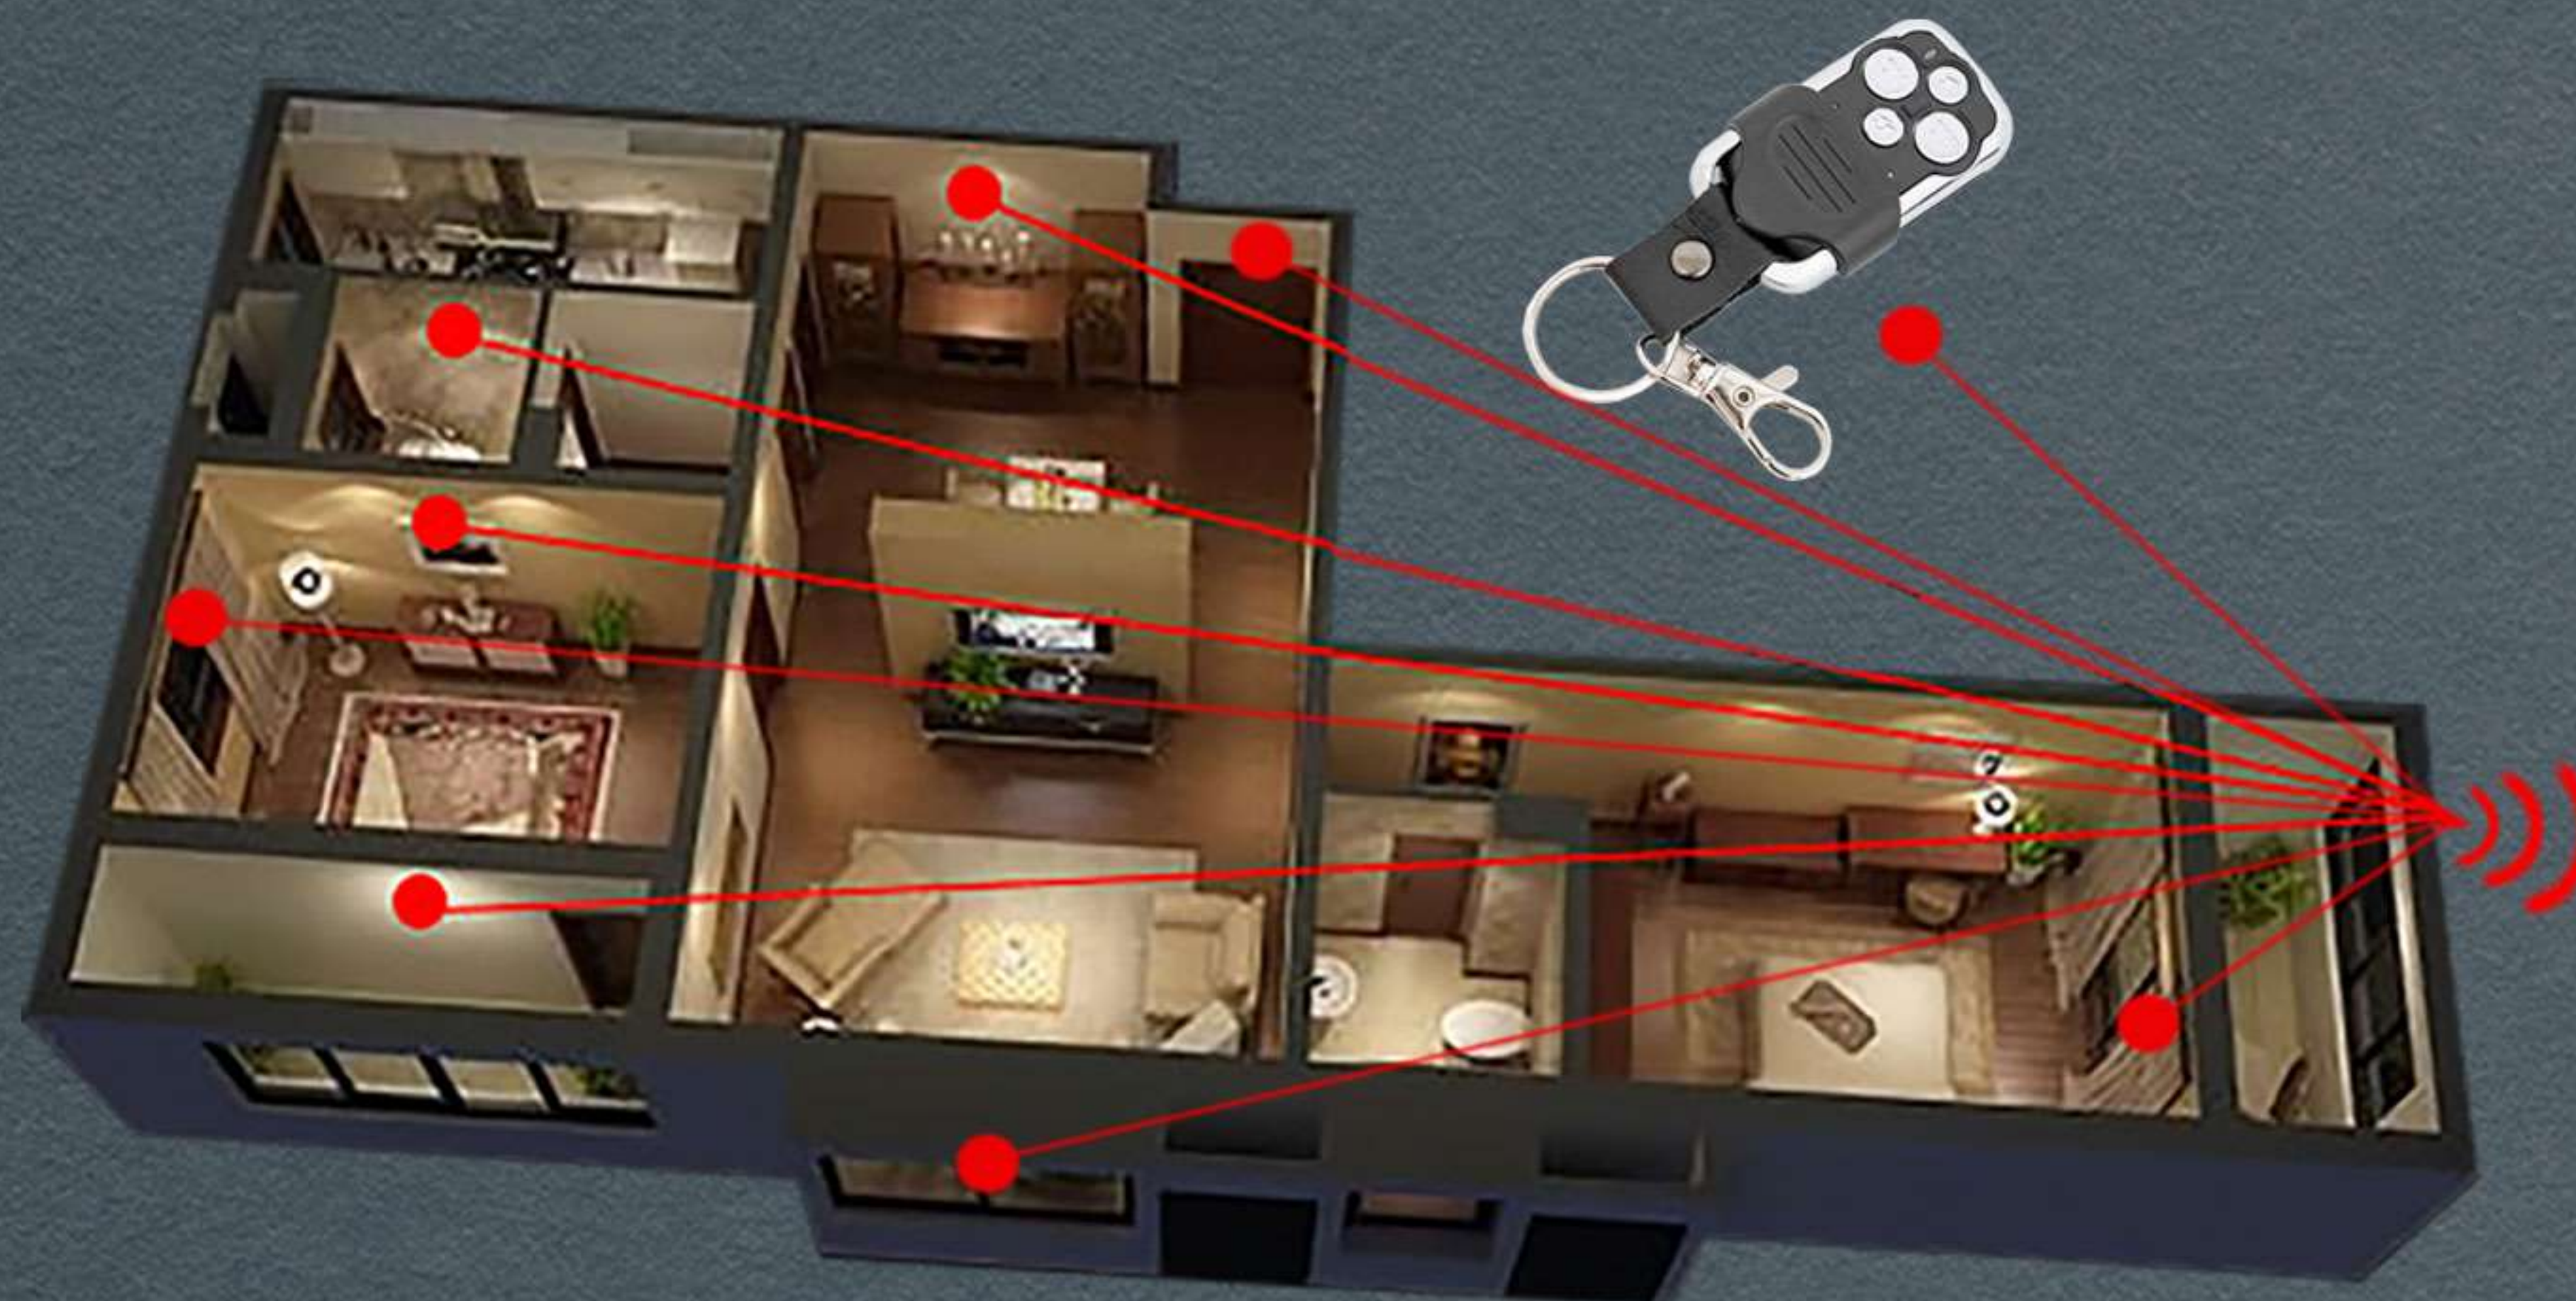

## NE-UR3 RF

ویژگی های خاص کنترلر هوشمند RF

دارای وای فای داخلی

رابط کاربری آسان و راحت

قابلیت استفاده به دو صورت رومیزی و سقفی

ارتباط به دو صورت سیمی و بی سیم ( وایرلس )

امکان عملکرد تا برد بیش از 30 متر در فضای باز

مجهز به پورت USB برای تغذیه از طریق کابل USB

قابلیت لینک شدن به مودم و کنترل از راه دور از طریق اینترنت

امکان ذخیره سازی انواع ریموت های RF به تعداد نامحدود

قابلیت استفاده به صورت مجزا از سیستم خانه هوشمند و همگام با سیستم

کنترل تمام وسایل دارای ریموت رادیویی RF اعم از درب پارکینگ ، پرده برقی ، دزدگیر ، کلید لمسی ، روشنایی و ....

امکان تعریف و اجرای سناریوهای متعدد از طریق دکمه های اضافی ریموت دستگاه های مختلف

امکان برنامه ریزی و ارسال کدهای ریموت به صورت خودکار

### مشخصات دستگاه

ولتاژ ورودی : 9 تا 24 ولت ترمینال - 5 ولت USB

بسترهای ارتباطی : وای فای ، اینترنت ، مدباس

قابلیت استفاده مستقل : دارد

فرکانس تحت پوشش : 433 / 315

ابعاد : طول و عرض 6.5cm . ارتفاع 2.3cm

از NE-UR3 RF می توان به عنوان یک درب باز کن هوشمند و کاربردی برای انواع درب ها نام برد