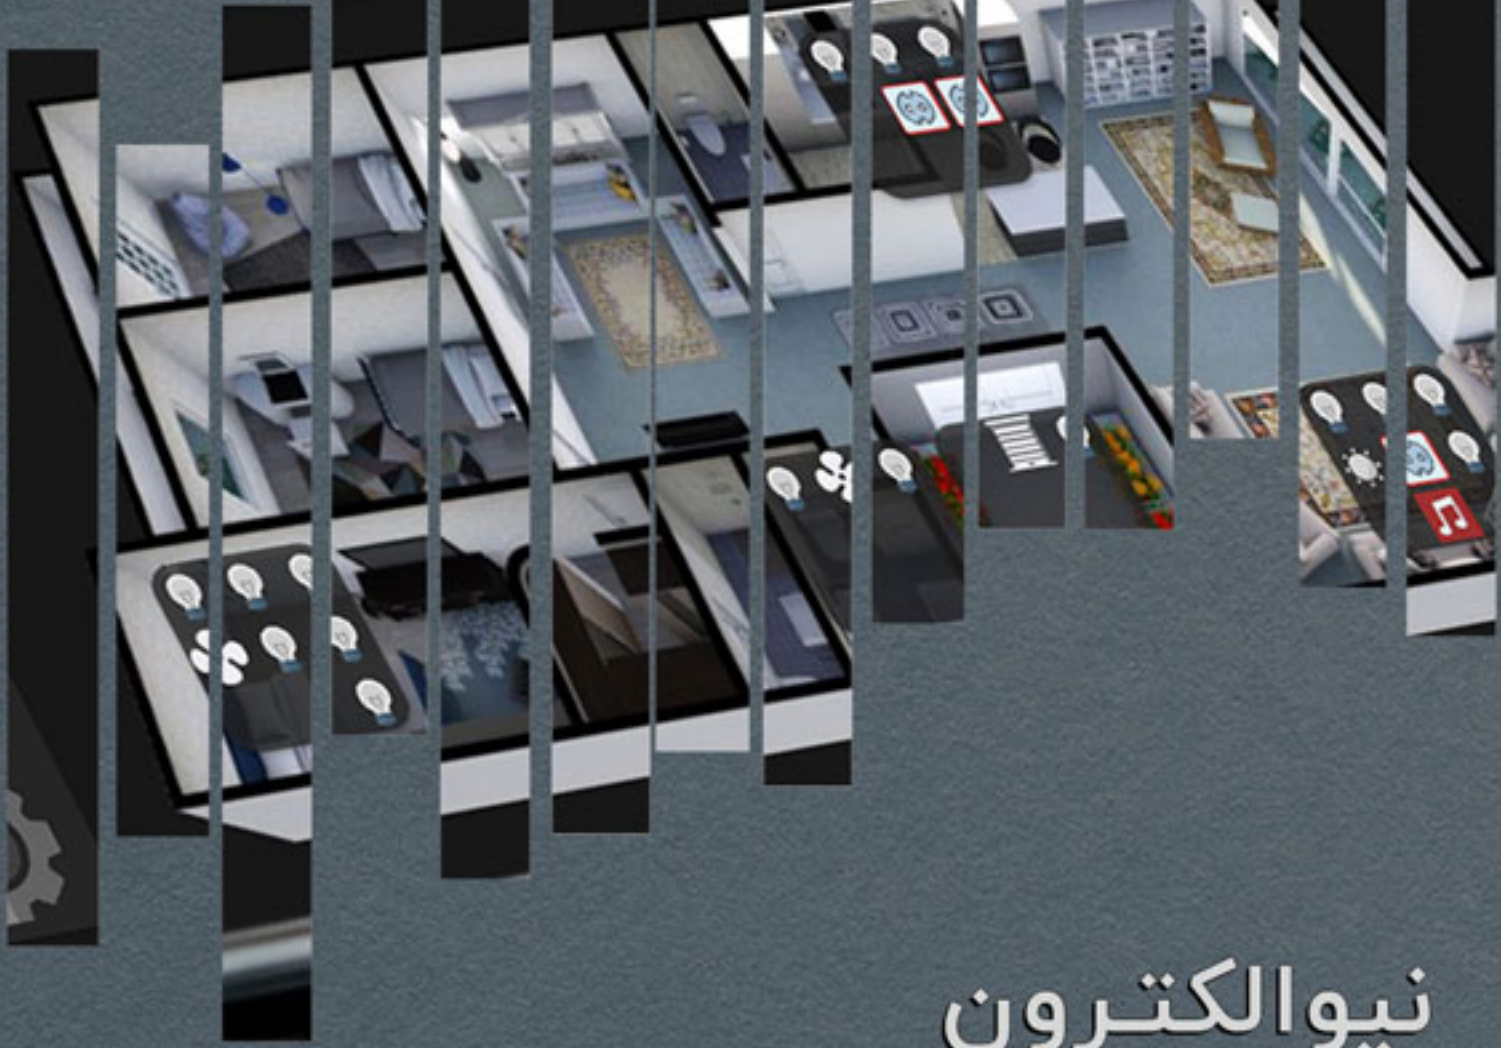

beyond today's world

خانه

نیوالکترون

تجربه ای متفاوت از هوشمندسازی

ویژگی های خاص کنترلر هوشمند نورلایینی

دارای وای فای داخلی
صفحه کلید لمسی
کنترل شدت نور لاینر از صفر تا صد در صد
قابلیت گرم و سرد کردن نور خطی
امکان استفاده از خروجی های دیم به عنوان 4 خروجی نیولایت
امکان تعریف شدت نور لاینر بر اساس وضعیت سنسورهای تشخیص حرکت
امکان کنترل دستی و از راه دور از هر مکان
دارای نشانگر وضعیت خروجی های روی دستگاه
قابلیت ست شدن با کلید های لمسی هوشمند
بروزرسانی خودکار از طریق اینترنت
تعریف برنامه های زمانبندی و اگر آنگاه ...
اجرای سناریو های گوناگون

کنترلر هوشمند لاینر (نیولایت)

مشخصات دستگاه

ولتاژ تغذیه : 12 ولت
تعداد خروجی : 9 خروجی دیم DC
قابلیت استفاده مستقل : دارد
بسترهای ارتباطی : وای فای ، اینترنت ، مدباس

NE - NLC1