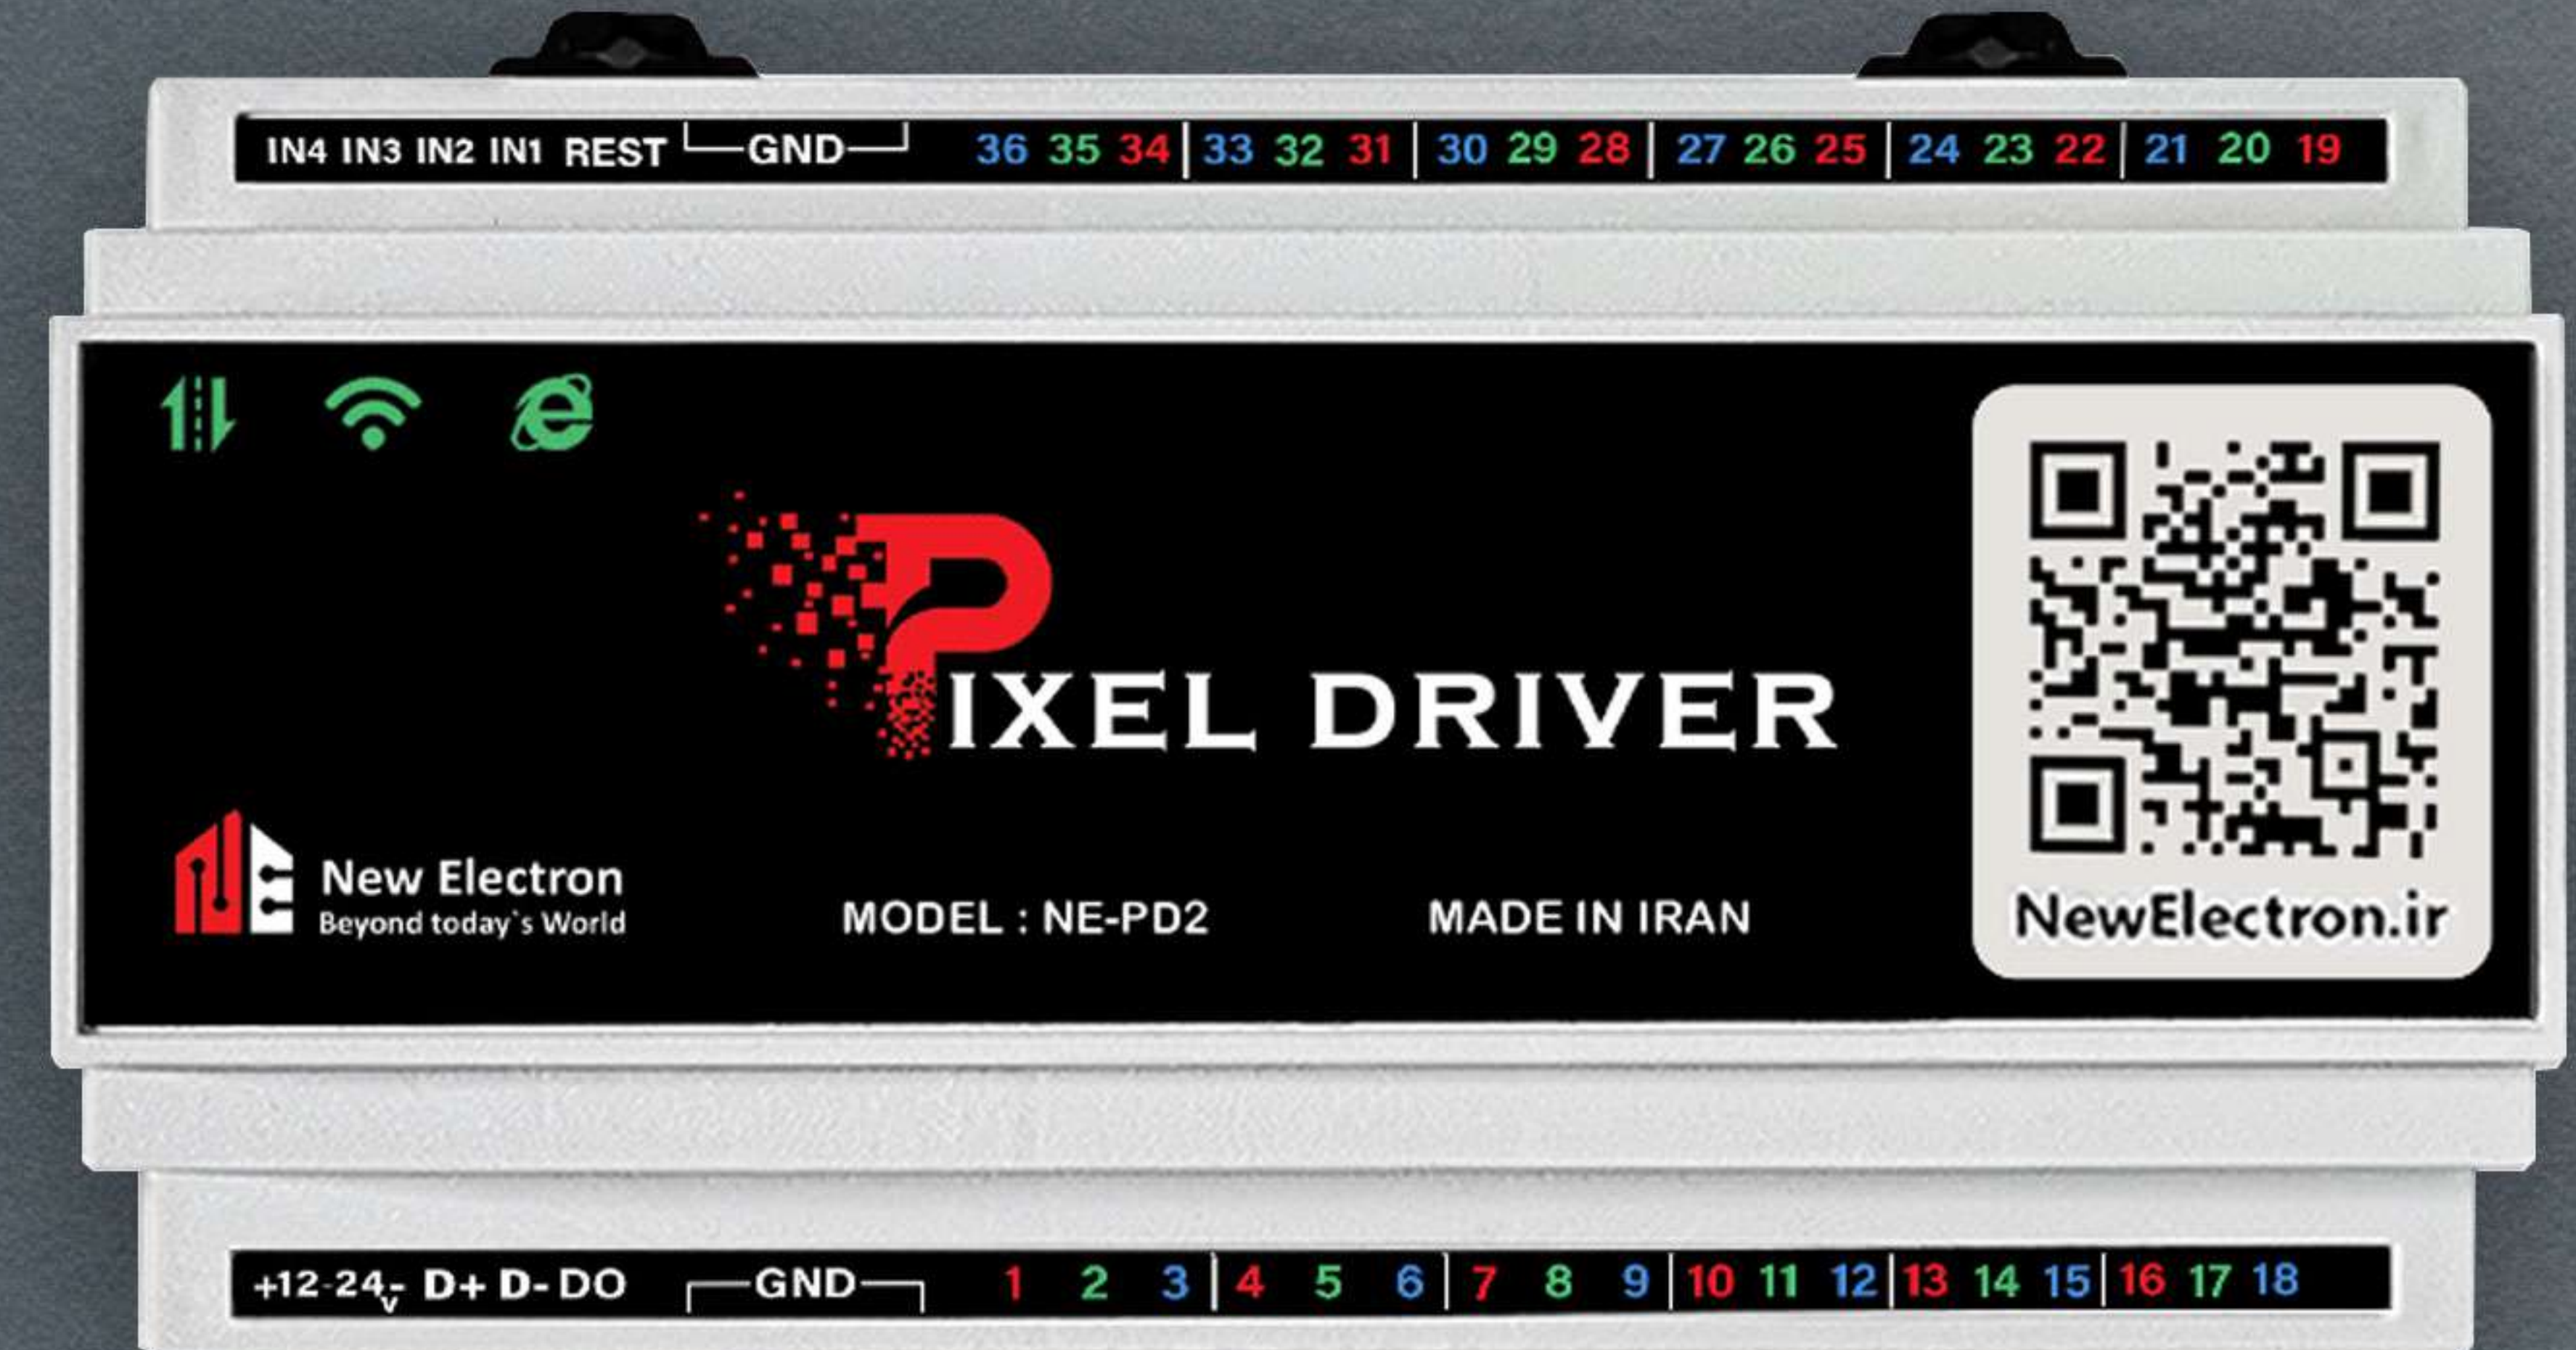

NE - PD2 CH36

ویژگی های خاص دستگاه

دارای وای فای داخلی
پشتیبانی از 1500 پله
امکان غیرفعال کردن سنسور خروج بعد از تحریک سنسور اول
دارای خروجی پیکسل و بوجود آوردن جلوه های نوری جذاب
پشتیبانی از تمامی پلتفرم های IOS ، ویندوز ، وب اپ و اندروید
پشتیبانی از چندین راه پله به صورت کاملا مجزا
کنترل شدت نور از صفر تا صد در صد برای روشنایی های 12 و 24 ولت
تنظیم زمان سرعت حرکت نور بر روی راه پله
امکان استفاده از خروجی های دیم به عنوان 12 خروجی RGB
امکان تعریف شدت نور یا رنگ بر اساس وضعیت سنسورهای تشخیص حرکت
استفاده از سایر خروجی های کنترلر برای کنترلر هوشمند نورمخفی ساختمان
تنظیم رنگ های دلخواه به صورت نامحدود و ذخیره دوازده رنگ
تنظیم زمان حرکت بین رنگ ها از 100 میلی ثانیه تا 24 ساعت
به روز رسانی خودکار از طریق اینترنت
تعریف برنامه های زمانبندی
اجرای سناریوهای مختلف

کنترلر هوشمند راه پله 36 کانال

ولتاژ تغذیه : 12 تا 24 ولت
تعداد خروجی دیم : 36 خروجی دیم
تعداد خروجی پیکسل : دارای یک خروجی پیکسل
تعداد ورودی سنسور : 4 ورودی سنسور
قابلیت استفاده مستقل : دارد
بسترهای ارتباطی : وای فای ، اینترنت ، مدباس

مشخصات دستگاه