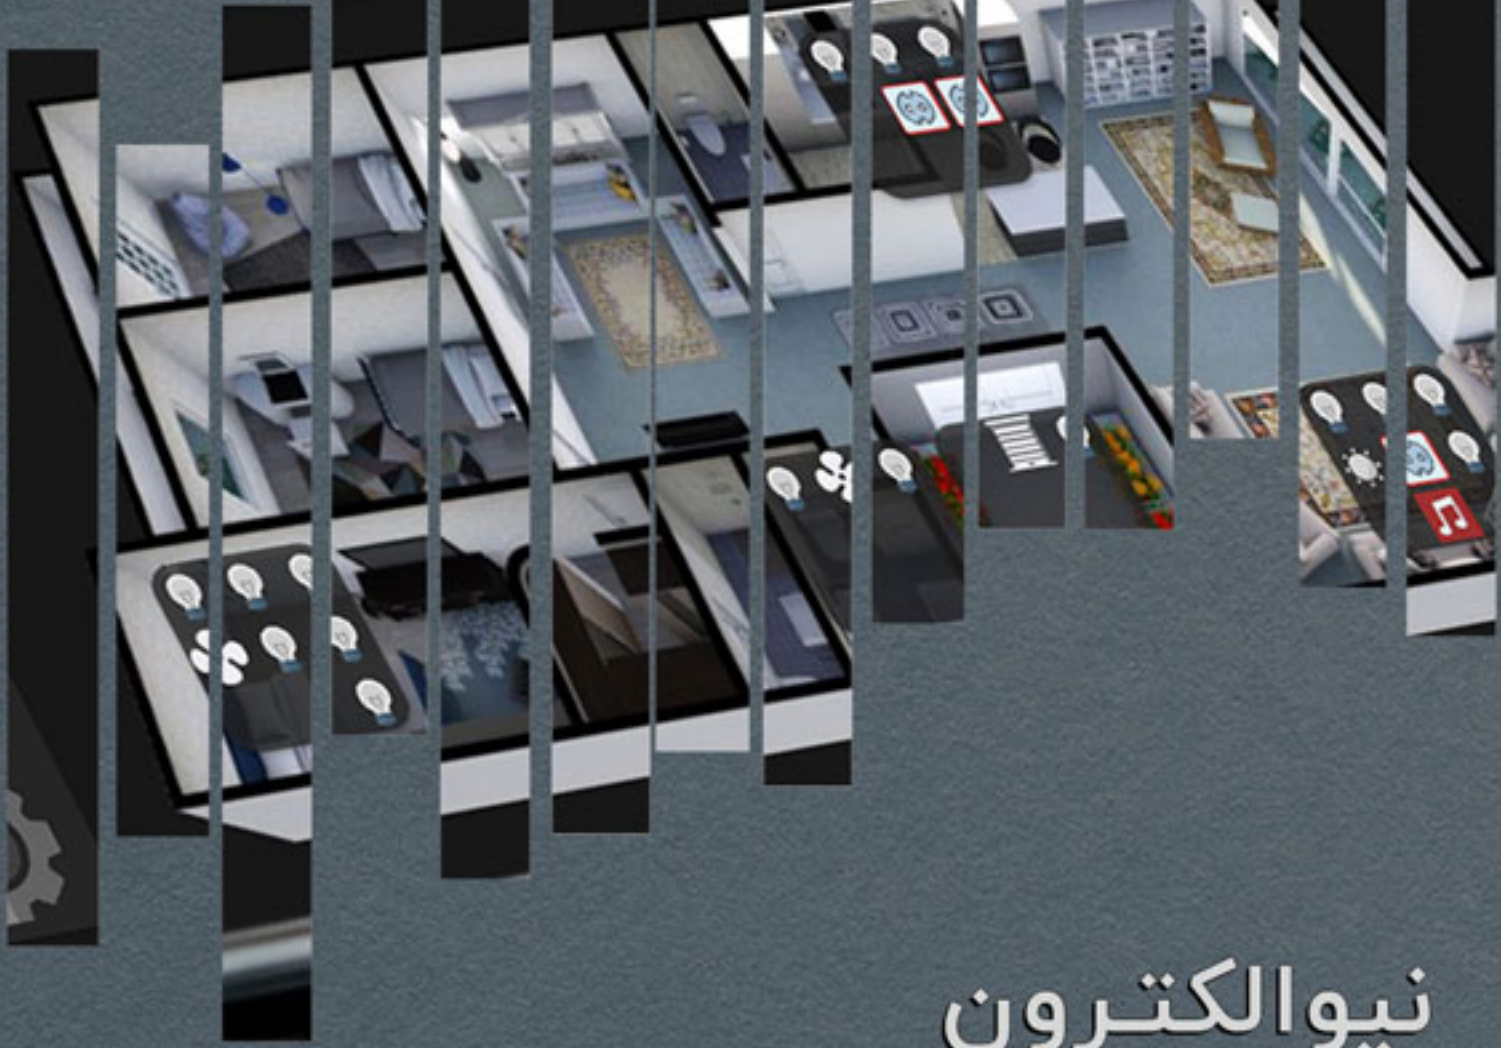

نیوالکترون

تجربه ای متفاوت از هوشمندسازی